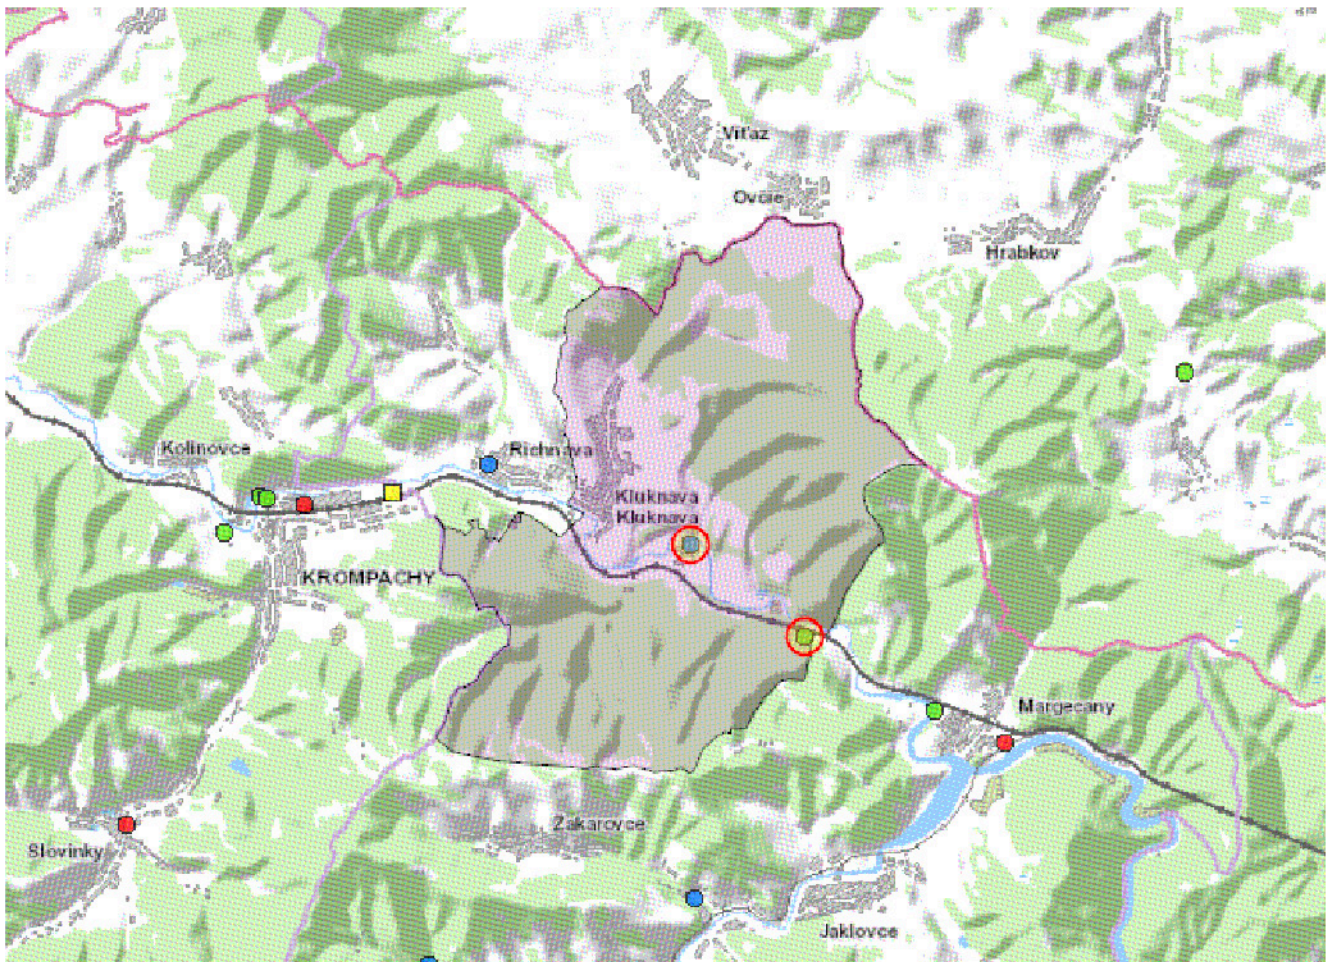

Ministerstvo životného prostredia Slovenskej republiky
VÝPIS Z REGISTRA ENVIRONMENTÁLNYCH ZÁŤAŽÍ
Vytvorené cez EnviroPortál

Dátum vyhotovenia: 30.11.2022
Čas vyhotovenia: 13:08

Webová mapová aplikácia IS EZ - Informačný systém environmentálnych záťaží

ČASŤ: MAPOVÁ ZOSTAVA

M 1 : 9 244 649

ČASŤ: LEGENDA

Environmentálne záťaž (EZ)

Všetky EZ

- Pravdepodobná environmentálna záťaž
- Environmentálna záťaž
- Sanovaná/rekultivovaná lokalita
- Pravdepodobná environmentálna záťaž aj sanovaná/rekultivovaná lokalita